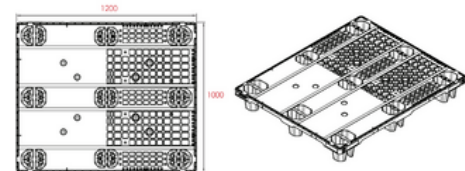

(1200*1000)