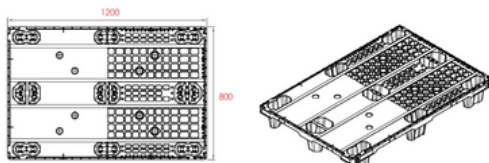

Caractéristiques :

Modèle	1200*800	1200*800 S	1200*1000	1200*1000 3S	1200*1000 5S	1200*1000 6S
Dimensions						
Dimensions Externe (Longueur Largeur Hauteur)	1200*800*150 mm	1200*800*162m	1200*1000*150 mm	1200*1000*162m	1200*1000*162m	1200*1000*162 mm
Logistique						
Poids	8.5Kg	11.2Kg	10.8Kg	14.5Kg	15.5Kg	16Kg
Poids CD	9.5Kg	12.2Kg	11.8Kg	15.5Kg	16.5Kg	17Kg
Charge dynamique	1 000Kg	1 000 Kg	1 000Kg	1 000Kg	1 000Kg	1 000Kg
Charge Statique	3 000Kg	3 000Kg	3 000Kg	3 000Kg	3 000Kg	3 000Kg
Charge Sur Racks		500Kg		500Kg	500Kg	500Kg
Palette par pile	49	40	49	40	34	34
Unité pour 40HC	1 225	975 (ensembles)	1 029	840 (ensembles)	714 (ensembles)	714 (ensembles)
Unité pour un camion	1 768	1 360 (ensembles)	1 352	1 092 (ensembles)	936 (ensembles)	936 (ensembles)
Unité pour gros camion	1 976	1 520 (ensembles)	1 456	1 176 (ensembles)	1 008 (ensembles)	1 008 (ensembles)
Unité pour 53' HC	2 028	1 599 (ensembles)	1 560	1 008 (ensembles)	1 080 (ensembles)	1 080 (ensembles)
Matériel						
Matière	PP / HDPE recyclé ou non					
Couleur	Noir (recyclé)					

(1200*800)