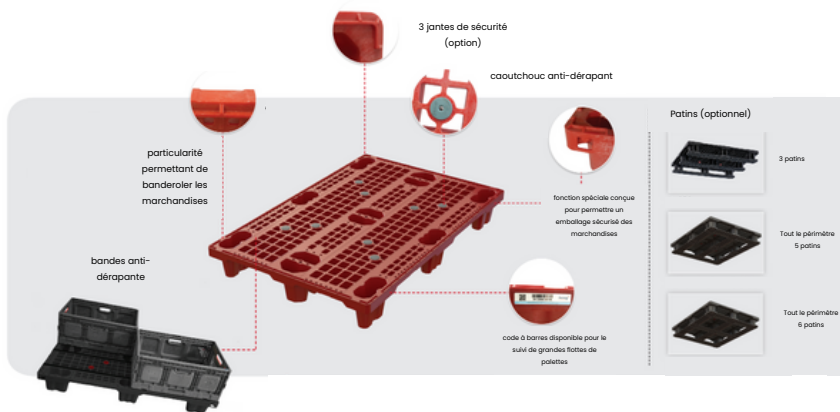

Palette de distribution

**Contactez-nous**

03 21 64 15 70

www.hdf-emballages.frcontact@hdf-emballages.fr

ZI n°1 Rue Lavoisier 62113 Labourse

Caractéristiques :

Modèle	1200*800	1200*800 S	1200*1000	1200*1000 3S	1200*1000 5S	1200*1000 6S
Dimensions						
Dimensions Externe (Longueur Largeur Hauteur)	1200*800*150 mm	1200*800*162m	1200*1000*150 mm	1200*1000*162m	1200*1000*162m	1200*1000*162 mm
Logistique						
Poids	8.5Kg	11.2Kg	10.8Kg	14.5Kg	15.5Kg	16Kg
Poids CD	9.5Kg	12.2Kg	11.8Kg	15.5Kg	16.5Kg	17Kg
Charge dynamique	1 000Kg	1 000 Kg	1 000Kg	1 000Kg	1 000Kg	1 000Kg
Charge Statique	3 000Kg	3 000Kg	3 000Kg	3 000Kg	3 000Kg	3 000Kg
Charge Sur Racks		500Kg		500Kg	500Kg	500Kg
Palette par pile	49	40	49	40	34	34
Unité pour 40HC	1 225	975 (ensembles)	1 029	840 (ensembles)	714 (ensembles)	714 (ensembles)
Unité pour un camion	1 768	1 360 (ensembles)	1 352	1 092 (ensembles)	936 (ensembles)	936 (ensembles)
Unité pour gros camion	1 976	1 520 (ensembles)	1 456	1 176 (ensembles)	1 008 (ensembles)	1 008 (ensembles)
Unité pour 53' HC	2 028	1 599 (ensembles)	1 560	1 008 (ensembles)	1 080 (ensembles)	1 080 (ensembles)
Matériel						
Matière	PP / HDPE recyclé ou non					
Couleur	Noir (recyclé)					