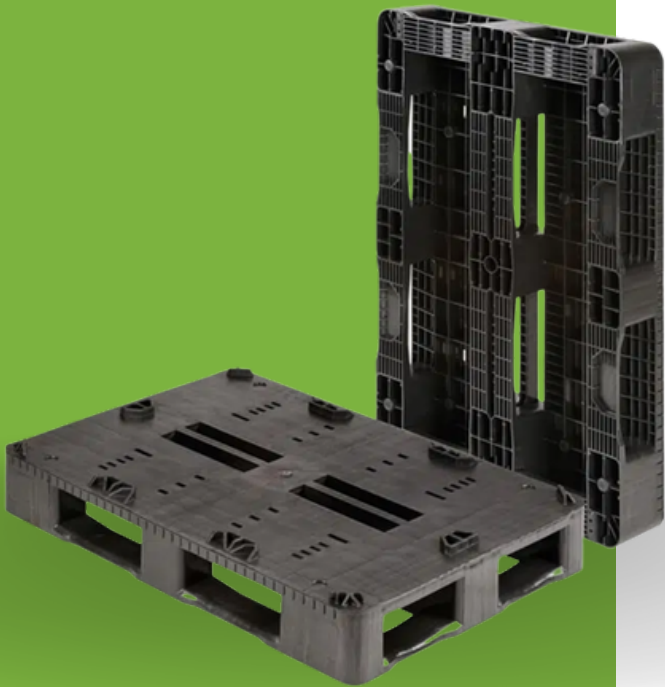

Contactez-nous

☎ 03 21 64 15 70

🌐 www.hdf-emballages.fr

✉ contact@hdf-emballages.fr

📍 ZI n°1 Rue Lavoisier 62113 Labourse

Palette plastique

RGP 1 200 x 800

Caractéristiques techniques :

Dimensions	1 200 x 800 mm
Poids	17,8 Kg
Matière	PEHD recyclé
Charge statique	4 000 Kg
Charge dynamique	1 000 Kg
Charge sur rack	850 Kg
Couleur	Anthracite

Dimensions techniques :