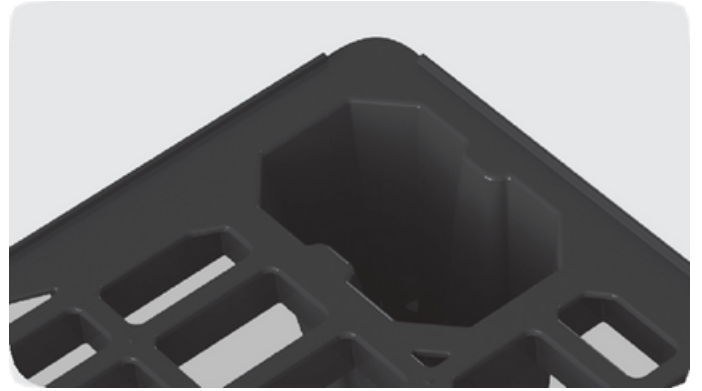

Contactez-nous

☎ 03 21 64 15 70

🌐 www.hdf-emballages.fr

✉ contact@hdf-emballages.fr

📍 ZI n°1 Rue Lavoisier 62113 Labourse

Semi palette 220

PG220

Caractéristiques techniques :

Dimension	800*600*134 mm
Poids	2.70Kg
Charge dynamique	500Kg
Charge statique	1000kg
Palettes par pile	164
Unités par 20 / 40 / 40 HC	1.800 / 3.960 / 4.510
Matière	PE / PP
Couleur	Noir

Dimensions techniques :