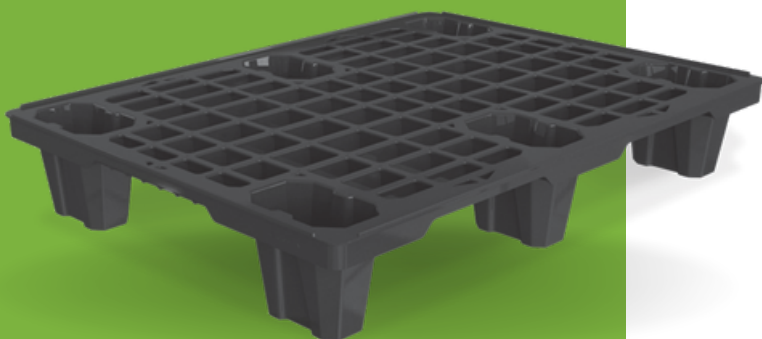

Contactez-nous

☎ 03 21 64 15 70

🌐 www.hdf-emballages.fr

✉ contact@hdf-emballages.fr

📍 ZI n°1 Rue Lavoisier 62113 Labourse

Semi palette 220

PG220

Caractéristiques techniques :

Dimension	800*600*134 mm
Poids	2.70Kg
Charge dynamique	500Kg
Charge statique	1000kg
Palettes par pile	164
Unités par 20 / 40 / 40 HC	1.800 / 3.960 / 4.510
Matière	PE / PP
Couleur	Noir

Dimensions techniques :