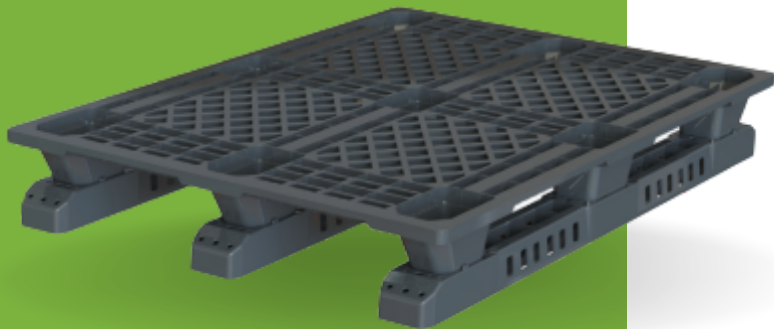

### Caractéristique techniques :

Dimension	1200*800*155 mm
Poids	7.8Kg
Charge dynamique	1 000Kg
Charge statique	2 000kg
Charge maximale de rayonnage	700Kg
Palettes par pile (Camion)	45 (40' HC) 48 (Gros camion)
Palette total (Camion)	1 125 (40' HC) 1 584 (Gros camion)
Matière	PP / HDPE recyclé ou non
Couleur	Noir